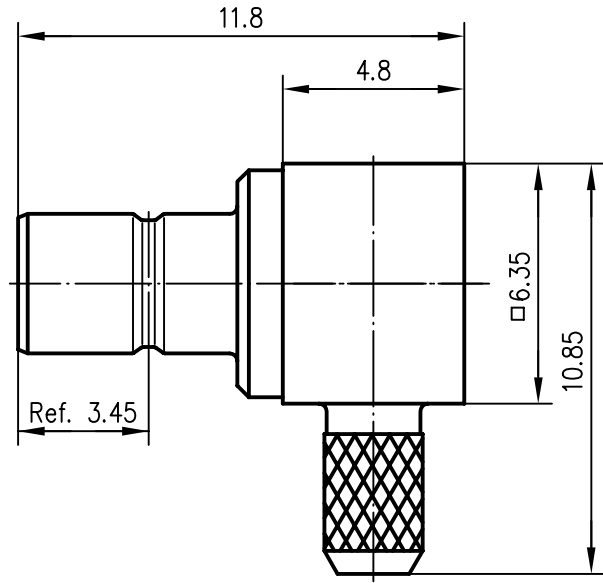

Anschlußmaße nach IEC 169-10 /
mating face according to IEC 169-10

Außenleiter / outer conductor
Innenleiter / inner conductor
Crimprohr / crimp ferrule
sonstige Metallteile / other metal parts
Isolierungen / insulators

CuZn39Pb3 Cu1Ni2Au0.8
CuZn39Pb3 Ni2Au1.27
SF Cu w Cu2Ni5Au0.2
CuZn39Pb3 Cu2Ni5Au0.2
PTFE

für Kabel / for cable

G 7: KX 22A, KX 3B, RG-174/U, RG-188A/U, RG-316/U

Montage / assembly

C3403

M 1:1

a	12475	10.04.01	HM	2000	Datum/date	Name/name	Werkstoff/ material
				gez./drawn	29.11.	HM	
				gepr./appr.	29.11.00	BJ	Oberfläche/ finish
				Norm/stand.			
				Maßstab/scale	Benennung/title		 Telegärtner
				5:1	SMB-Kabelwinkelstecker G 7 (RG-316/U)		
				untol. Maße/ dim. without tolerances according to	Untert./doc.type	Zeichnungsnr./drawing no.	 Maße/dimensions: mm
				K	J01160A0531		
				Ersatz für/ replaces			Original: DIN A4