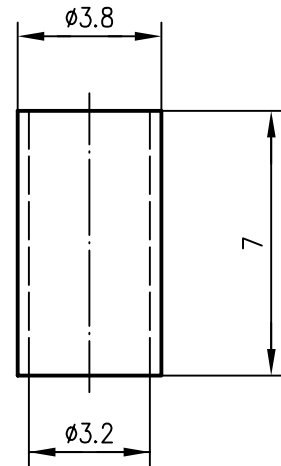

Anschlußmaße nach IEC 169-10 /
mating face according to IEC 169-10

Außenleiter / outer conductor
Innenleiter / inner conductor
Crimprohr / crimp ferrule
sonstige Metallteile / other metal parts
Isolierungen / insulators

CuZn39Pb3 Cu1Ni2Au0.8
CuZn39Pb3 Ni2Au1.27
SF Cu w Cu2Ni5Au0.2
CuZn39Pb3 Cu2Ni5Au0.2
PTFE

für Kabel / for cable

G 7: KX 22A, KX 3B, RG-174/U, RG-188A/U, RG-316/U

Montage / assembly

C3403

M 1:1

a	12475	10.04.01	HM	2000	Datum/date	Name/name	Werkstoff/ material
				gez./drawn	29.11.	HM	
				gepr./appr.	29.11.00	BJ	Oberfläche/ finish
				Norm/stand.			
				Maßstab/scale	Benennung/title		 Telegärtner
				5:1	SMB-Kabelwinkelstecker G 7 (RG-316/U)		
				untol. Maße/ dim. without tolerances according to	Untert./doc.type	Zeichnungsnr./drawing no.	 Maße/dimensions: mm
				K	J01160A0531		
				Ersatz für/ replaces			Original: DIN A4